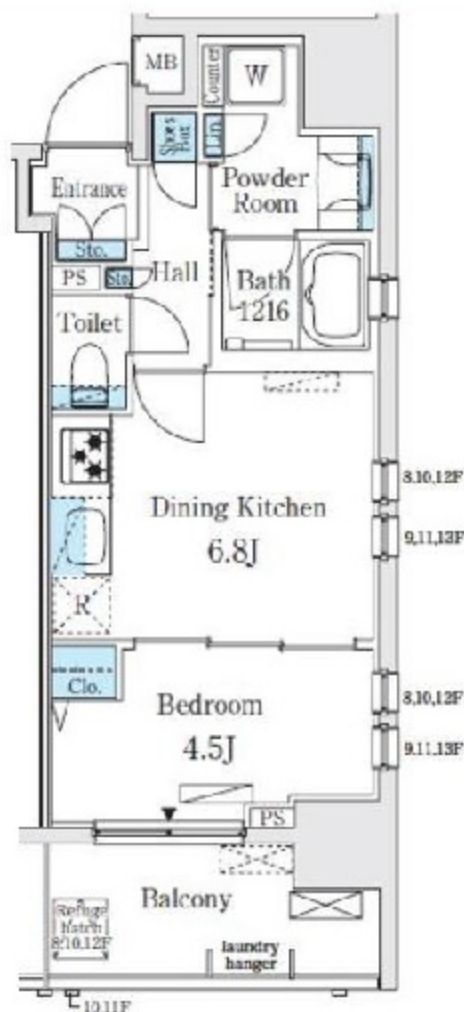

所在地 東京都千代田区内神田1丁目16-1

間取 1DK

賃料 189,000円

交通 JR山手線「神田」駅 徒歩5分
東京メトロ丸の内線「大手町」駅 徒歩7分

面積 31.30㎡

共益費 10,000円

外観

キッチン

バス

トイレ

洋室

洗面台

敷金/礼金	1ヶ月/1ヶ月
建物構造	鉄筋コンクリート(RC)
階/階建	9階/13階
開口向き	南
築年月	2019年3月
入居時期	2020年4月下旬
駐車場	—
契約区分	普通借家契約・期間2年
火災保険	加入必須
その他	ペット不可 事務所不可
条件	保証会社への加入必須 鍵交換代 22,000円 室内清掃費 44,000円/口座振替 110円
設備	エアコン/室内洗濯機置場/追炊風呂 システムキッチン/浴室乾燥機 BSアンテナ/CSアンテナ 宅配ボックス/オートロック/エレベータ フローリング/インターネット接続可